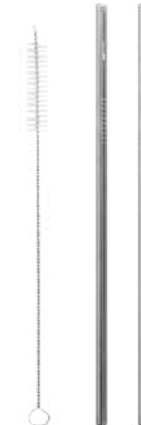

6H CALIENTE

MATERIALES
SANOS

SIN BPA

AZUL PASTEL

Accesorios

Gran variedad de accesorios para disfrutar de tus bebidas favoritas.

**PAJITAS ACERO
INOXIDABLE
CURVADAS**

**PAJITAS ACERO
INOXIDABLE RECTAS**